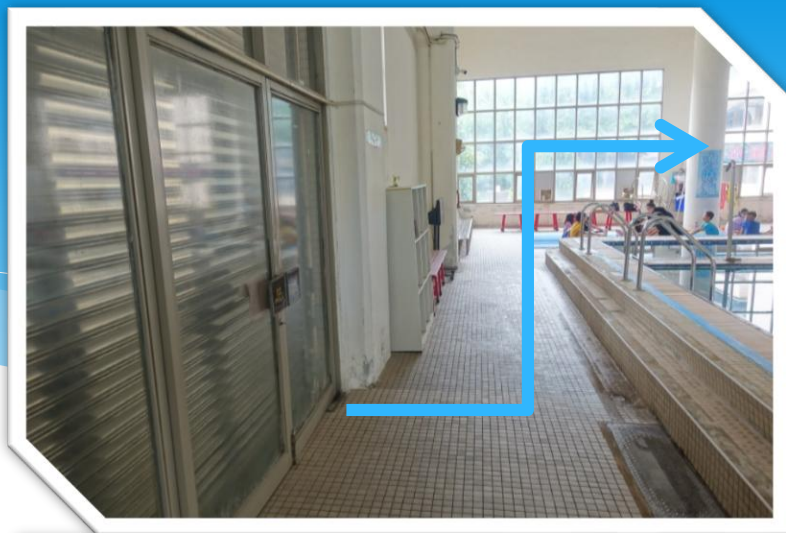

114學年度水上運動會

* 檢錄集合處
(高培修老師)

* 比賽入口處
* 只提供檢錄完畢進場

* 檢錄時務必著比賽衣物，檢錄完即入場比賽，無換裝時間

- * 比賽完畢出口處
- * 更換衣物出入口

- * 更換衣物也可以到其它廁所更換

* 觀賽進出口處(幼兒園對面)

* 泳池二樓為觀賽層

因現有空間安全考量，將進行觀賽人數限定，同時間以不超過60人，人數過多將停止進入

會提供網路直播，連結網址另行公布

趣味競賽交接棒皆需座在岸上等候