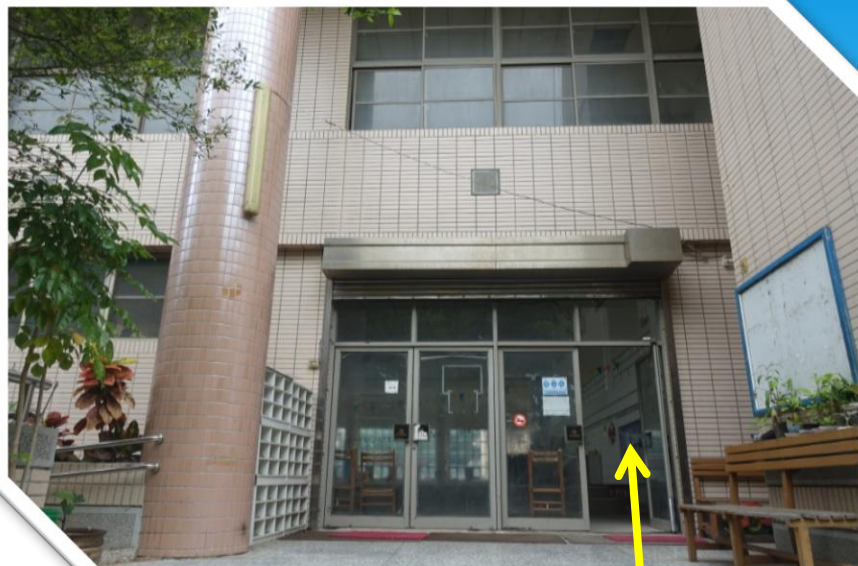

114學年度水上運動會

* 檢錄集合處
(高培修老師)

* 比賽入口處
* 只提供檢錄完畢進場

* 檢錄時務必著比賽衣物，檢錄完即入場比賽，無換裝時間

- * 比賽完畢出口處
- * 更換衣物出入口

- * 更換衣物也可以到其它廁所更換

* 觀賽進出口處(幼兒園對面)

* 泳池二樓為觀賽層